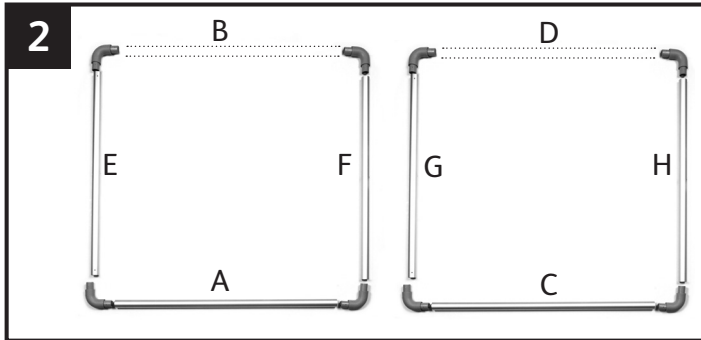

# POND VAC BASKET

**HOZELOCK**  
C Y P R I O

Hozelock Ltd.  
Midpoint Park, Birmingham,  
B76 1AB, England

Tel: +44 (0) 121 313 1122

[www.hozelock.com](http://www.hozelock.com)

33897-001

Hozelock Ltd.  
Midpoint Park, Birmingham,  
B76 1AB. England