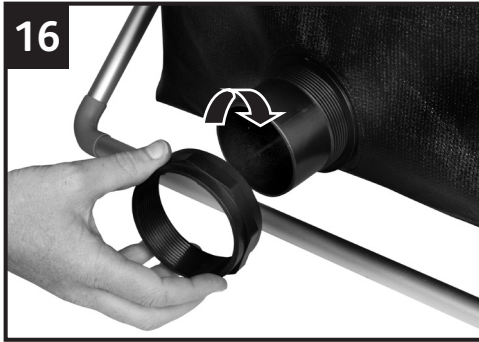

# POND VAC BASKET

**HOZELOCK**  
C Y P R I O

Hozelock Ltd.  
Midpoint Park, Birmingham,  
B76 1AB, England

Tel: +44 (0) 121 313 1122

[www.hozelock.com](http://www.hozelock.com)

33897-001

Hozelock Ltd.  
Midpoint Park, Birmingham,  
B76 1AB. England