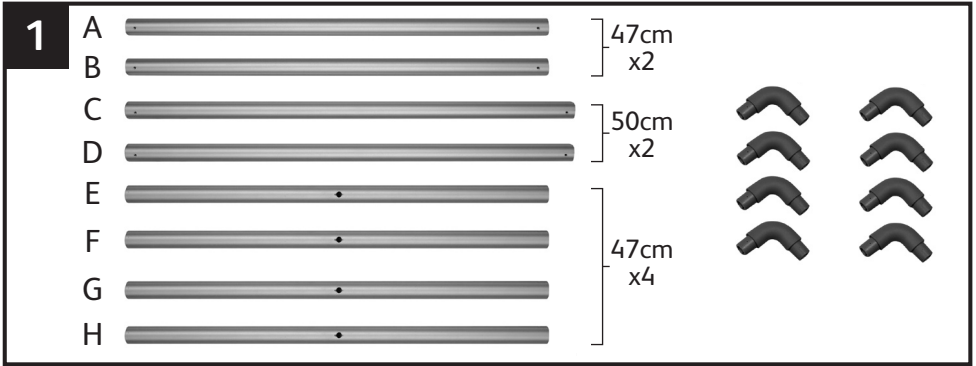

# POND VAC BASKET

**HOZELOCK**  
C Y P R I O

Hozelock Ltd.  
Midpoint Park, Birmingham,  
B76 1AB, England

Tel: +44 (0) 121 313 1122

[www.hozelock.com](http://www.hozelock.com)

33897-001

Hozelock Ltd.  
Midpoint Park, Birmingham,  
B76 1AB. England