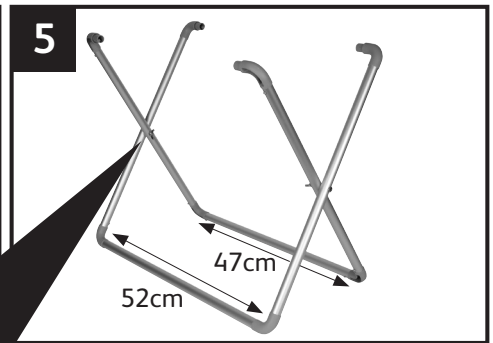

# POND VAC BASKET

**HOZELOCK**  
C Y P R I O

Hozelock Ltd.  
Midpoint Park, Birmingham,  
B76 1AB, England

Tel: +44 (0) 121 313 1122

[www.hozelock.com](http://www.hozelock.com)

33897-001

Hozelock Ltd.  
Midpoint Park, Birmingham,  
B76 1AB. England