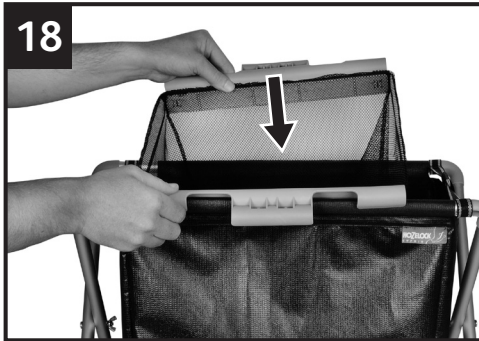

# POND VAC BASKET

**HOZELOCK**  
C Y P R I O

Hozelock Ltd.  
Midpoint Park, Birmingham,  
B76 1AB, England

Tel: +44 (0) 121 313 1122

[www.hozelock.com](http://www.hozelock.com)

33897-001

Hozelock Ltd.  
Midpoint Park, Birmingham,  
B76 1AB. England