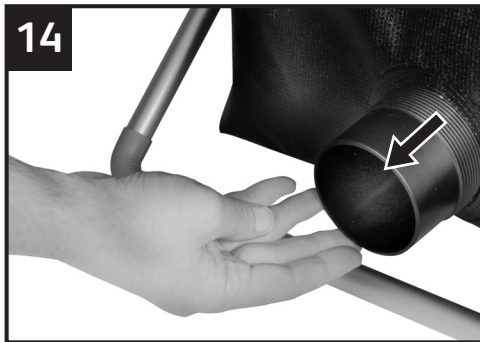

# POND VAC BASKET

**HOZELOCK**  
C Y P R I O

Hozelock Ltd.  
Midpoint Park, Birmingham,  
B76 1AB, England

Tel: +44 (0) 121 313 1122

[www.hozelock.com](http://www.hozelock.com)

33897-001

Hozelock Ltd.  
Midpoint Park, Birmingham,  
B76 1AB. England