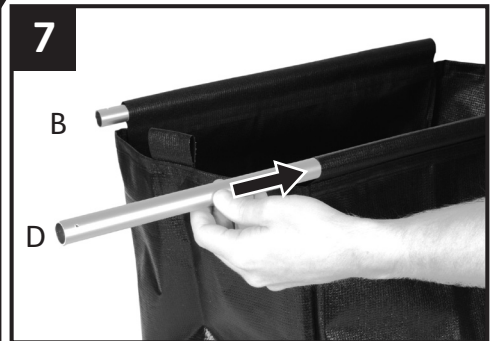

# POND VAC BASKET

**HOZELOCK**  
C Y P R I O

Hozelock Ltd.  
Midpoint Park, Birmingham,  
B76 1AB, England

Tel: +44 (0) 121 313 1122

[www.hozelock.com](http://www.hozelock.com)

33897-001

Hozelock Ltd.  
Midpoint Park, Birmingham,  
B76 1AB. England