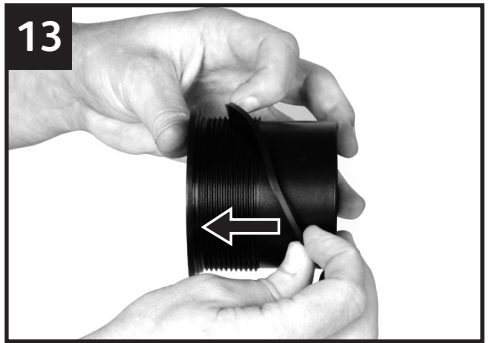

# POND VAC BASKET

**HOZELOCK**  
C Y P R I O

Hozelock Ltd.  
Midpoint Park, Birmingham,  
B76 1AB, England

Tel: +44 (0) 121 313 1122

[www.hozelock.com](http://www.hozelock.com)

33897-001

Hozelock Ltd.  
Midpoint Park, Birmingham,  
B76 1AB. England