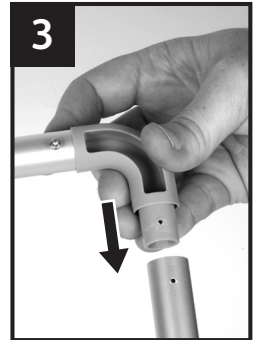

# POND VAC BASKET

**HOZELOCK**  
C Y P R I O

Hozelock Ltd.  
Midpoint Park, Birmingham,  
B76 1AB, England

Tel: +44 (0) 121 313 1122

[www.hozelock.com](http://www.hozelock.com)

33897-001

Hozelock Ltd.  
Midpoint Park, Birmingham,  
B76 1AB. England