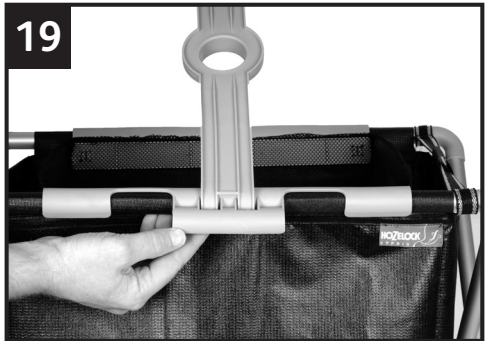

# POND VAC BASKET

**HOZELOCK**  
C Y P R I O

Hozelock Ltd.  
Midpoint Park, Birmingham,  
B76 1AB, England

Tel: +44 (0) 121 313 1122

[www.hozelock.com](http://www.hozelock.com)

33897-001

Hozelock Ltd.  
Midpoint Park, Birmingham,  
B76 1AB. England