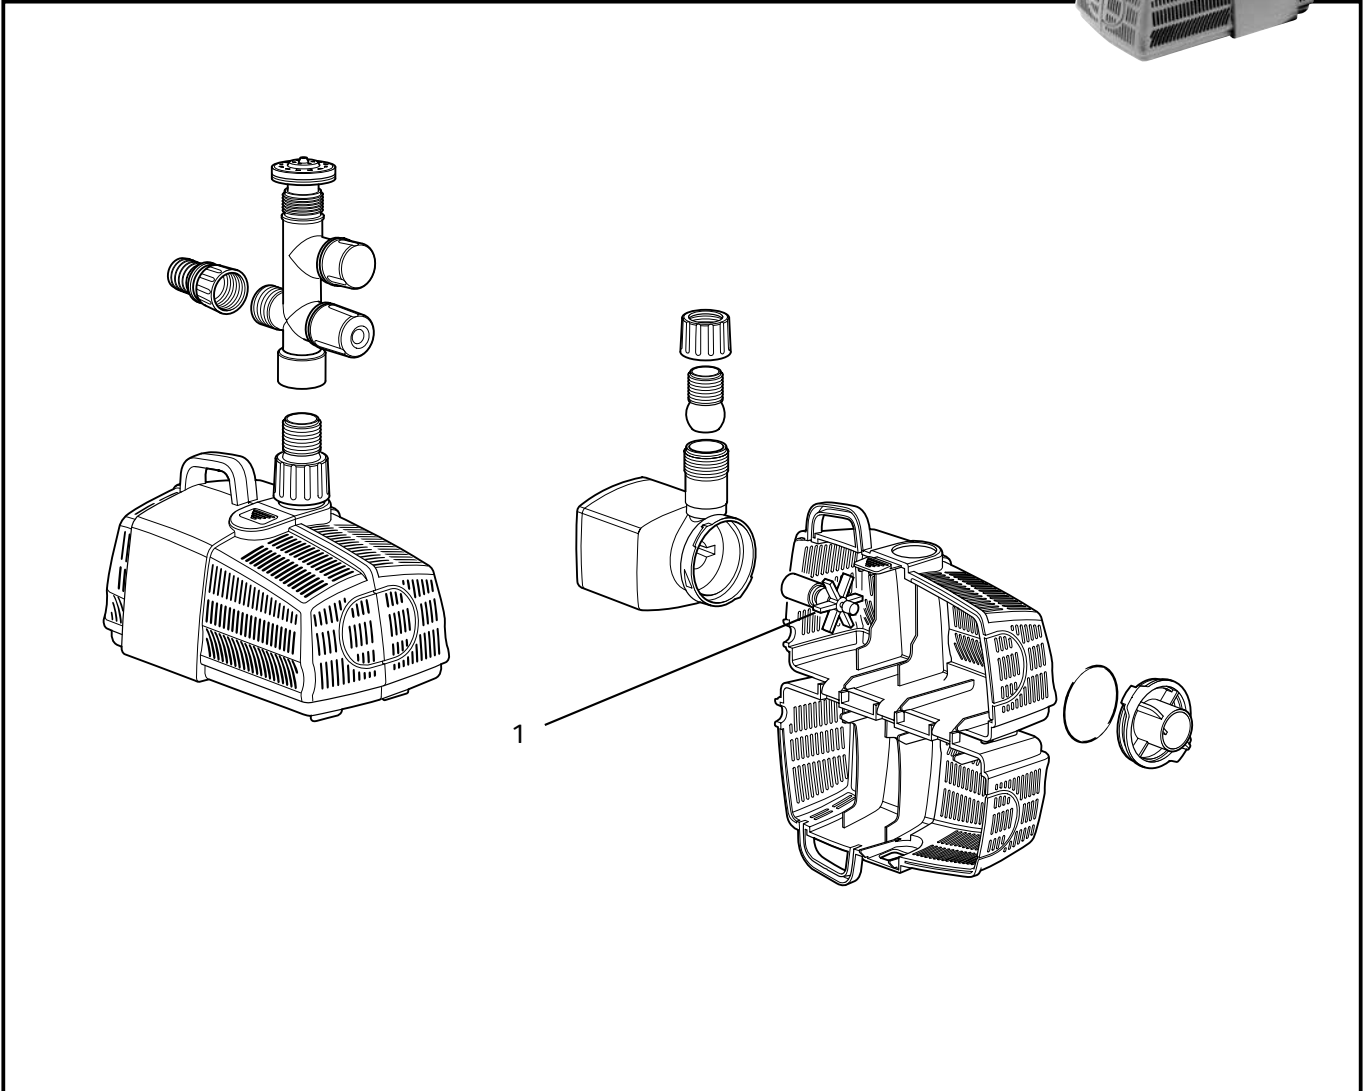

3353
3053 (Obs.)

Cascade

1000 & 1000LV

Spares Part Numbers - Please specify part number when ordering

		1000	1000LV
	Description	Part Number	
1	Rotor Assembly	1680	1680